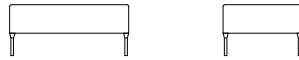

Neo

Neo Armchair NEO100IT
 L 97cm D 90cm H 77cm / L 38¼" D 35½" H 30¼"

Neo 2 Seater NEO200IT
 L 176cm D 90cm H 77cm / L 69¼" D 35½" H 30¼"

Neo 3 Seater NEO300IT
 L 247cm D 90cm H 77cm / L 97¼" D 35½" H 30¼"