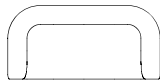

Loft

Loft 180 with metal legs LOFT180
L 180cm D 90cm H 70cm / L 71" D 35½" H 27½"

Loft 180 with wood legs LOFT180
L 180cm D 90cm H 70cm / L 71" D 35½" H 27½"

Loft 215 with metal legs LOFT215
L 215cm D 90cm H 70cm / L 84½" D 35½" H 27½"

Loft 215 with wood legs LOFT215
L 215cm D 90cm H 70cm / L 84½" D 35½" H 27½"

Loft 245 with metal legs LOFT245
L 245cm D 90cm H 70cm / L 96½" D 35½" H 27½"

Loft 245 with wood legs LOFT245
L 245cm D 90cm H 70cm / L 96½" D 35½" H 27½"