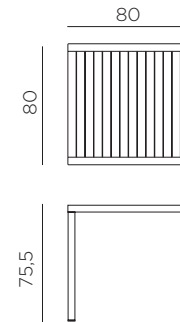

CUBE 80

design Raffaello Galiotto

Ref. 480

11,5

peso prodotto in kg
weight of product in kg

1
0,088 m³

imballo cartonato - pz e volume in m³
carton packing - pcs and volume in cbm

18 pz

pz su pallet
pcs on pallet

prodotto da montare
assembly required

prodotto testato a norma da Catas
product tested by Catas

IT Tavolo impilabile 80X80 cm. Materiale: piano DurelTOP in polipropilene trattato anti-UV, colorato in massa. Gambe in alluminio verniciato. Finitura opaca. Dotato di piedini regolabili. Resina riciclabile.

FR Table empilable 80X80 cm. Matériau: plateau DurelTOP en polypropylène traité anti-UV et coloré dans la masse. Pieds en aluminium vernis. Effet mat. Vérins de réglage. Résine recyclable.

ES Mesa apilable 80X80 cm. Material: tablero DurelTOP en polipropileno tratado anti UV y teñido en masa. Patas en aluminio pintado. Efecto mate. Tacos Regulables. Resina reciclable.

EN Stackable table 80X80 cm. Material: DurelTOP in polypropylene with UV additives and uniformly coloured. Legs in coated aluminum. Matt finish. Adjustable height feet. Recyclable resin.

DE Stapelbarer Tisch 80X80 cm. Material: DurelTOP Tischplatte aus UV-beständigem Polypropylen, voll durchgefärbt. Beine aus epoxiertem Aluminium. Matt-Effekt. Höhenverstellbaren Füßen. Recyclebarer Kunststoff.